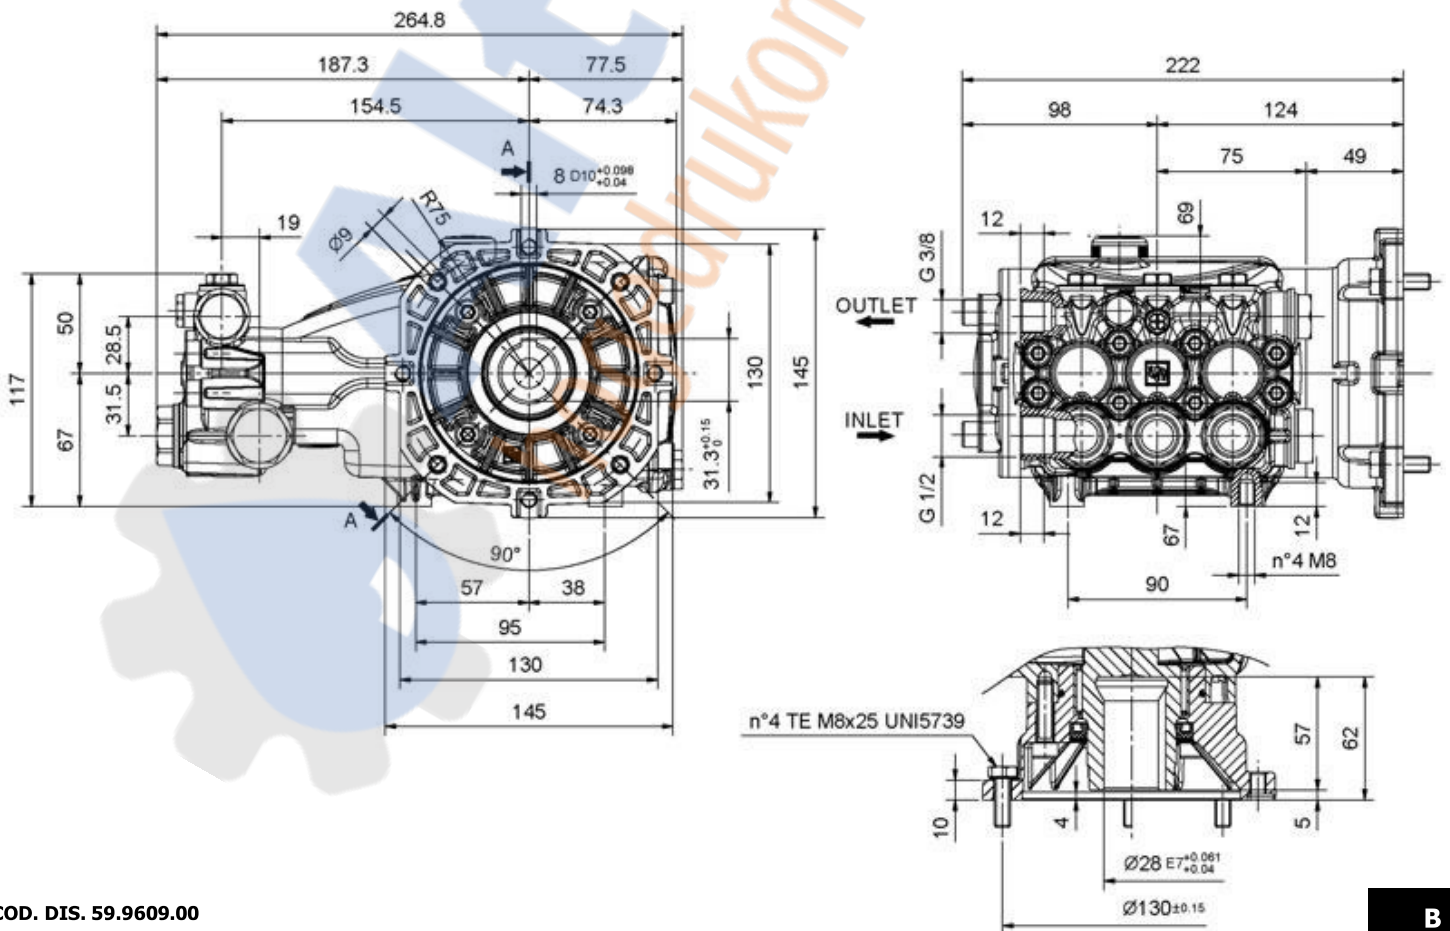

**DIMENSIONI D'INGOMBRO – OVERALL DIMENSIONS – DIMENSIONS D'ENCOMBREMENT
RAUMBEDARF – DIMENSIONES TOTALES – DIMENSÕES**

COD. DIS. 59.9600.00

STD.

COD. DIS. 59.9609.00

B