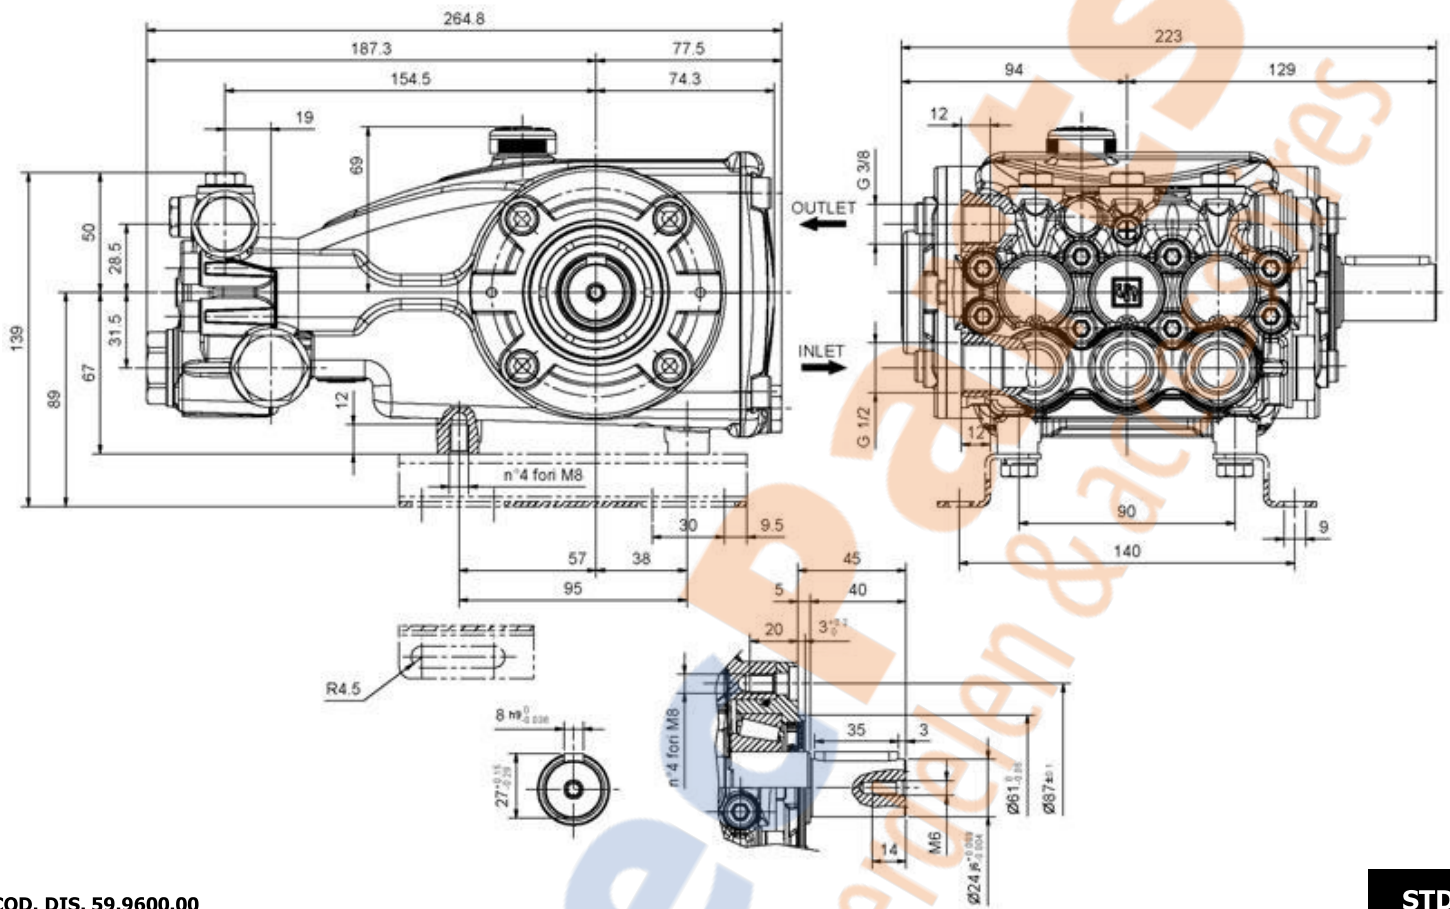

**DIMENSIONI D'INGOMBRO – OVERALL DIMENSIONS – DIMENSIONS D'ENCOMBREMENT
RAUMBEDARF – DIMENSIONES TOTALES – DIMENSÕES**

COD. DIS. 59.9600.00

STD.

COD. DIS. 59.9609.00

B